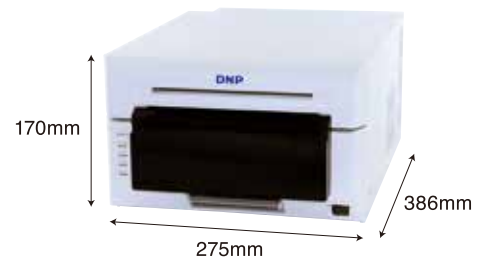

世界最小クラスのコンパクト設計

従来機に比べ、本体サイズを14%小型化、本体重量を14%軽量化しました。

耐久性向上

サーマルヘッドの長寿命化を実現。

高速プリント

Lサイズ1枚当たり約7.6秒の高速処理。(2Lサイズメディアを使用したLサイズ光沢プリント時)

省エネ対応

「スタンバイモード」により、待機電力が従来機と比較して約48分の1に削減。

高品質プリント

昇華型ならではの滑らかな階調表現で、高画質な光沢/マットプリントを提供。

多彩なプリントサイズに対応

1サイズのメディアセット(インクリボン+ペーパー)で複数のプリントサイズに対応できるマルチプリント機能を搭載。メディア交換の手間が省け効率的なプリントサービスが行えます。

●2Lサイズメディア使用時

●2PCサイズメディア使用時

主な仕様

型番	DP-DS620
プリント方式	昇華型熱転写方式
解像度	300×300dpi(高速モード)、300×600dpi(高画質モード)
プリントサイズ	Lサイズ 3.5×5" 89×127mm PCサイズ 4×6" 102×152mm 2Lサイズ 5×7" 127×178mm 2×6"サイズ 2×6" 51×152mm 6×6"サイズ 6×6" 152×152mm 2PCサイズ 6×8" 152×203mm
	より自由なプリントサイズを指定できる機能をプリントアプリケーション開発向けにSDKで提供
プリント枚数	Lサイズ(89×127mm): 460枚 PCサイズ(102×152mm): 400枚 2Lサイズ(127×178mm): 230枚 2PCサイズ(152×203mm): 200枚
プリントスピード (300×300dpi / 光沢)	Lサイズ(89×127mm): 約7.6秒* *2Lサイズメディアを使用したLサイズ2画面プリント時(高速モード使用時) PCサイズ(102×152mm): 約8.4秒* *2PCサイズメディアを利用したPCサイズ2画面プリント時(高速モード使用時)
仕上がり	光沢 / マット
バッファメモリ	64MB
インターフェース	USB2.0 High-speed準拠
プリンタードライバー	Windows® XP / Windows Vista® / Windows® 7 / Windows® 8 / Windows® 10
定格電源	AC100V~240V、50/60Hz
消費電力	プリント時: 3.9A (100V、50/60Hz) 待機時: < 0.5W
本体サイズ	(W)275 × (D)386 × (H)170mm
重量 (付属品・消耗品を除く)	約12kg

外形寸法