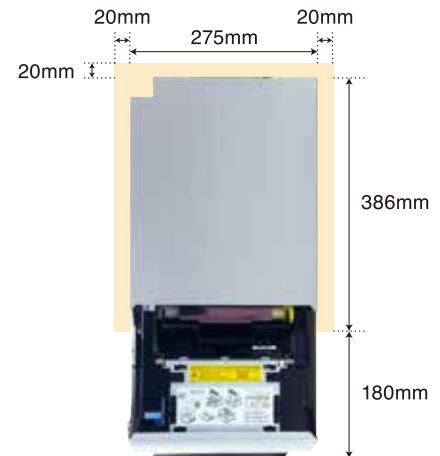

- Lサイズ (89×127mm)
- PCサイズ (102×152mm)
- 2Lサイズ (127×178mm)
- 2PCサイズ (152×203mm)

省スペースで多彩なプリントサービスを展開できる
高速・高画質・省エネタイプの昇華型フォトプリンター

世界最小クラスのコンパクト設計

従来機に比べ、本体サイズを14%小型化、本体重量を14%軽量化しました。

耐久性向上

サーマルヘッドの長寿命化を実現。

高速プリント

●2Lサイズメディア使用時

Lサイズ(89×127mm)

2Lサイズ(127×178mm)

●2PCサイズメディア使用時

PCサイズ(102×152mm)

2PCサイズ(152×203mm)

主な仕様

型番	DP-DS620
プリント方式	昇華型熱転写方式
解像度	300×300dpi(高速モード)、300×600dpi(高画質モード)
プリントサイズ	Lサイズ 3.5×5" 89×127mm PCサイズ 4×6" 102×152mm 2Lサイズ 5×7" 127×178mm 2×6"サイズ 2×6" 51×152mm 6×6"サイズ 6×6" 152×152mm 2PCサイズ 6×8" 152×203mm
	より自由なプリントサイズを指定できる機能をプリントアプリケーション開発向けにSDKで提供
プリント枚数	Lサイズ(89×127mm): 460枚 PCサイズ(102×152mm): 400枚 2Lサイズ(127×178mm): 230枚 2PCサイズ(152×203mm): 200枚
プリントスピード (300×300dpi / 光沢)	Lサイズ(89×127mm): 約7.6秒* *2Lサイズメディアを使用したLサイズ2画面プリント時(高速モード使用時) PCサイズ(102×152mm): 約8.4秒* *2PCサイズメディアを利用したPCサイズ2画面プリント時(高速モード使用時)
仕上がり	光沢 / マット
バッファメモリ	64MB
インターフェース	USB2.0 High-speed準拠
プリンタードライバー	Windows® XP / Windows Vista® / Windows® 7 / Windows® 8 / Windows® 10
定格電源	AC100V~240V、50/60Hz
消費電力	プリント時: 3.9A (100V、50/60Hz) 待機時: < 0.5W
本体サイズ	(W)275 × (D)386 × (H)170mm
重量 (付属品・消耗品を除く)	約12kg

外形寸法

設置スペース

株式会社DNPフォトイメージングジャパン

本社	〒164-0013 東京都中野区弥生町3-35-13 (総合受付ナビダイヤル) (本社営業) 【第1営業部】 【第2営業部】 【第3営業部】 【プロ営業グループ】	(フリーダイヤル) TEL: 0120-37-2010 FAX: 03-3299-1201 TEL: 03-6702-0780 FAX: 03-3299-1203 TEL: 03-6702-0870 FAX: 03-3299-1203 TEL: 03-6702-0785 FAX: 03-3299-1203 TEL: 03-6702-0792 FAX: 03-3299-1205
大阪営業部	〒550-8508 大阪市西区南堀江1-17-28 なんばSSビル8F	TEL: 06-6110-4270 FAX: 06-6110-4249
札幌オフィス	〒065-0007 札幌市東区北7条東11-1-1 (株)DNP北海道内4F	TEL: 011-750-2530 FAX: 011-750-2540
東北オフィス	〒983-0036 仙台市宮城野区苦竹3-5-1	TEL: 022-232-2771 FAX: 022-232-2773
名古屋オフィス	〒463-8550 名古屋市守山区瀬古3-201	TEL: 052-758-6410 FAX: 052-758-6420
九州オフィス	〒812-0023 福岡市博多区奈良屋町2-1 博多蔵本太田ビル6F	TEL: 092-291-5331 FAX: 092-291-5332